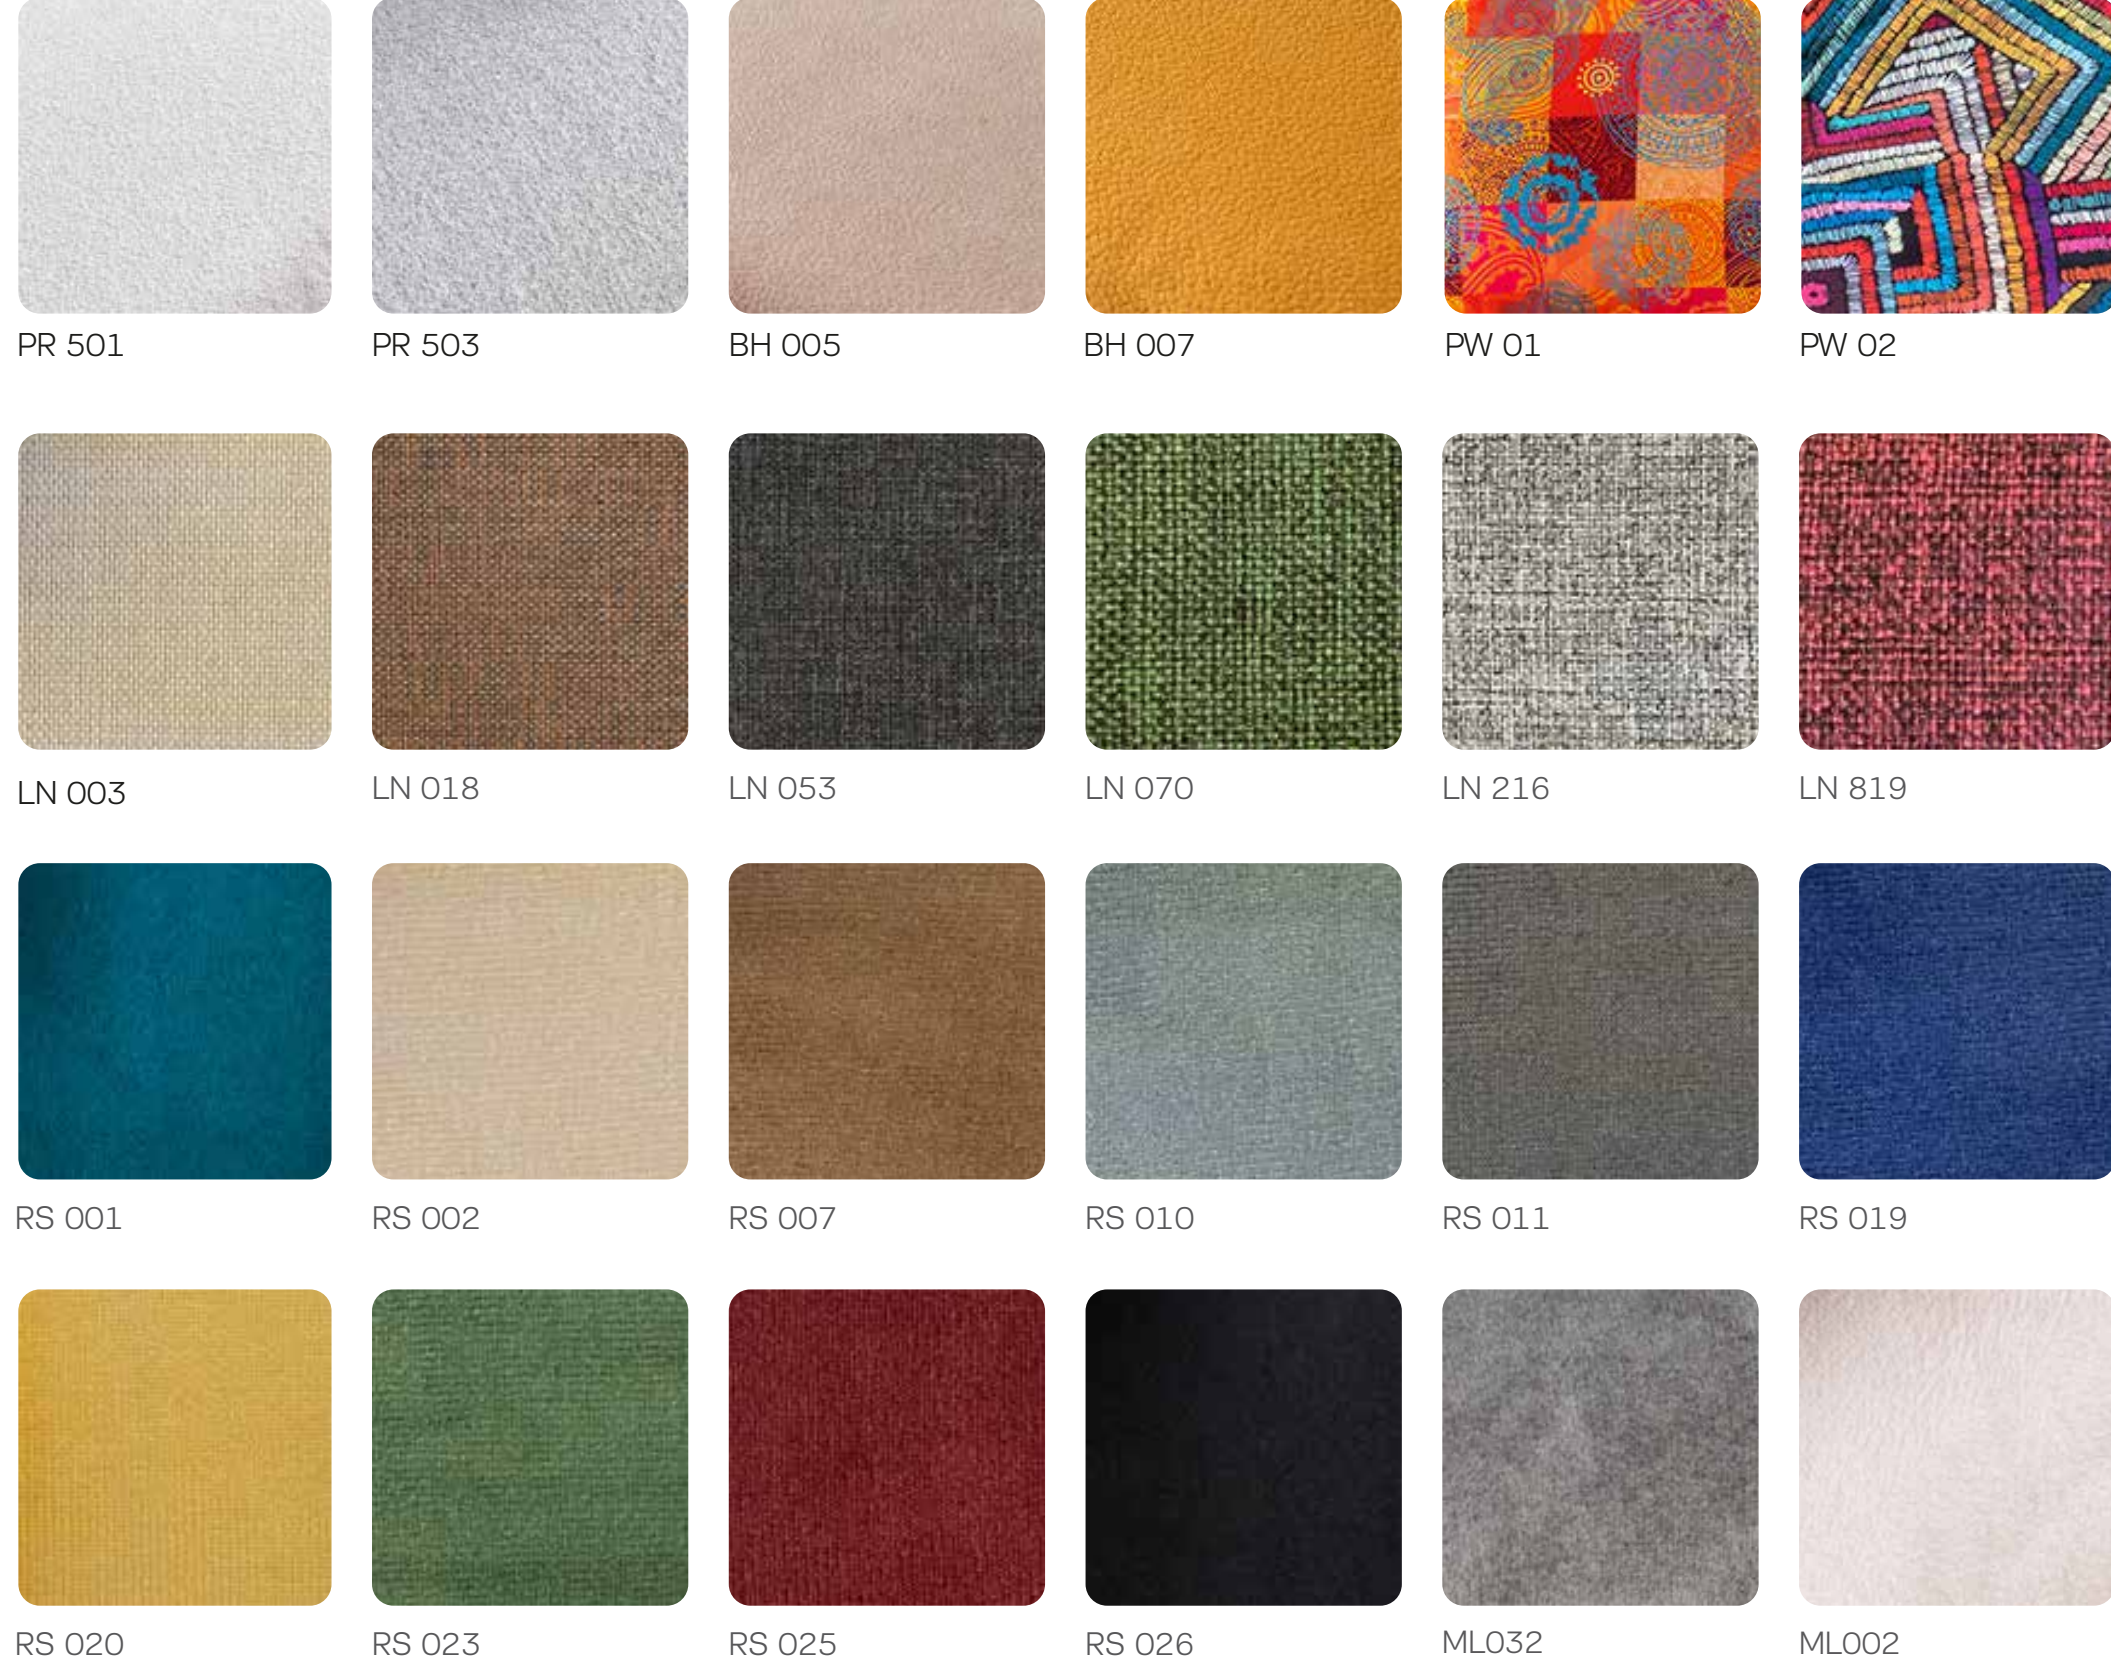

Tuana-14

Tuana-16

Fabric texture and colors may differ from what appears in the catalogue.
Kumaş dokusu ve renkleri katalogda görünenlerden farklı olabilir.

Fabric Collection

Fabric texture and colors may differ from what appears in the catalogue.
Kumaş dokusu ve renkleri katalogda görünenlerden farklı olabilir.