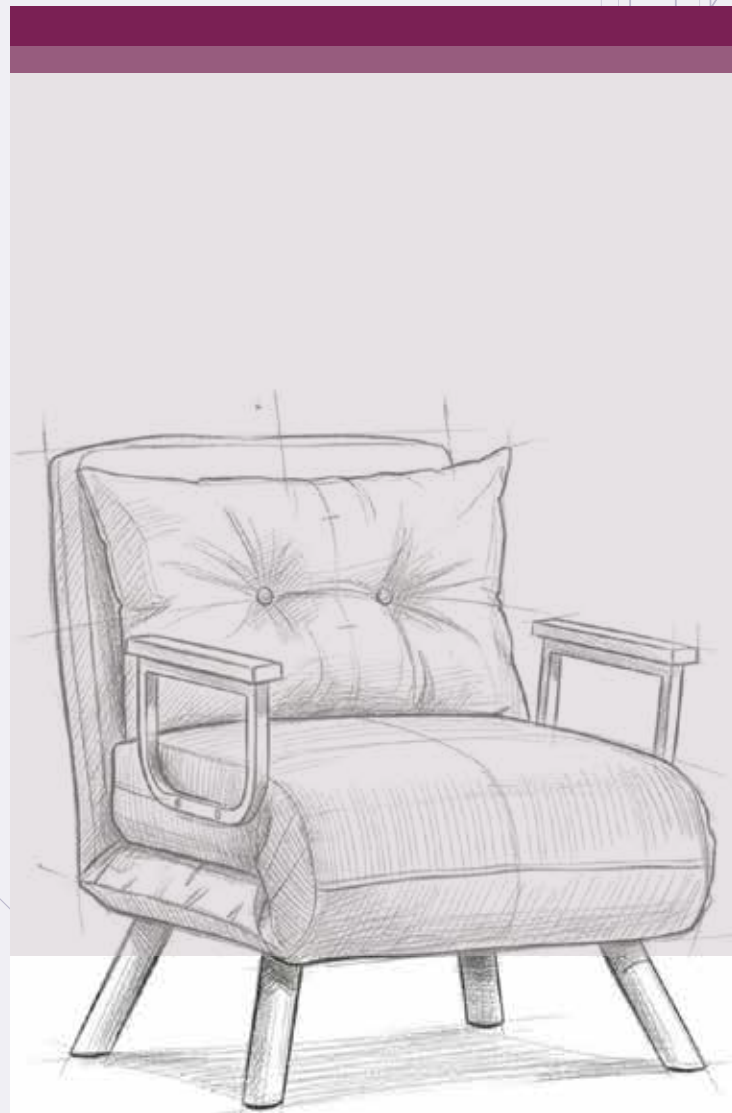

In our factories,
we combine
quality and comfort,