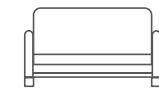

BH 005

Çelik iskelet
Steel frame